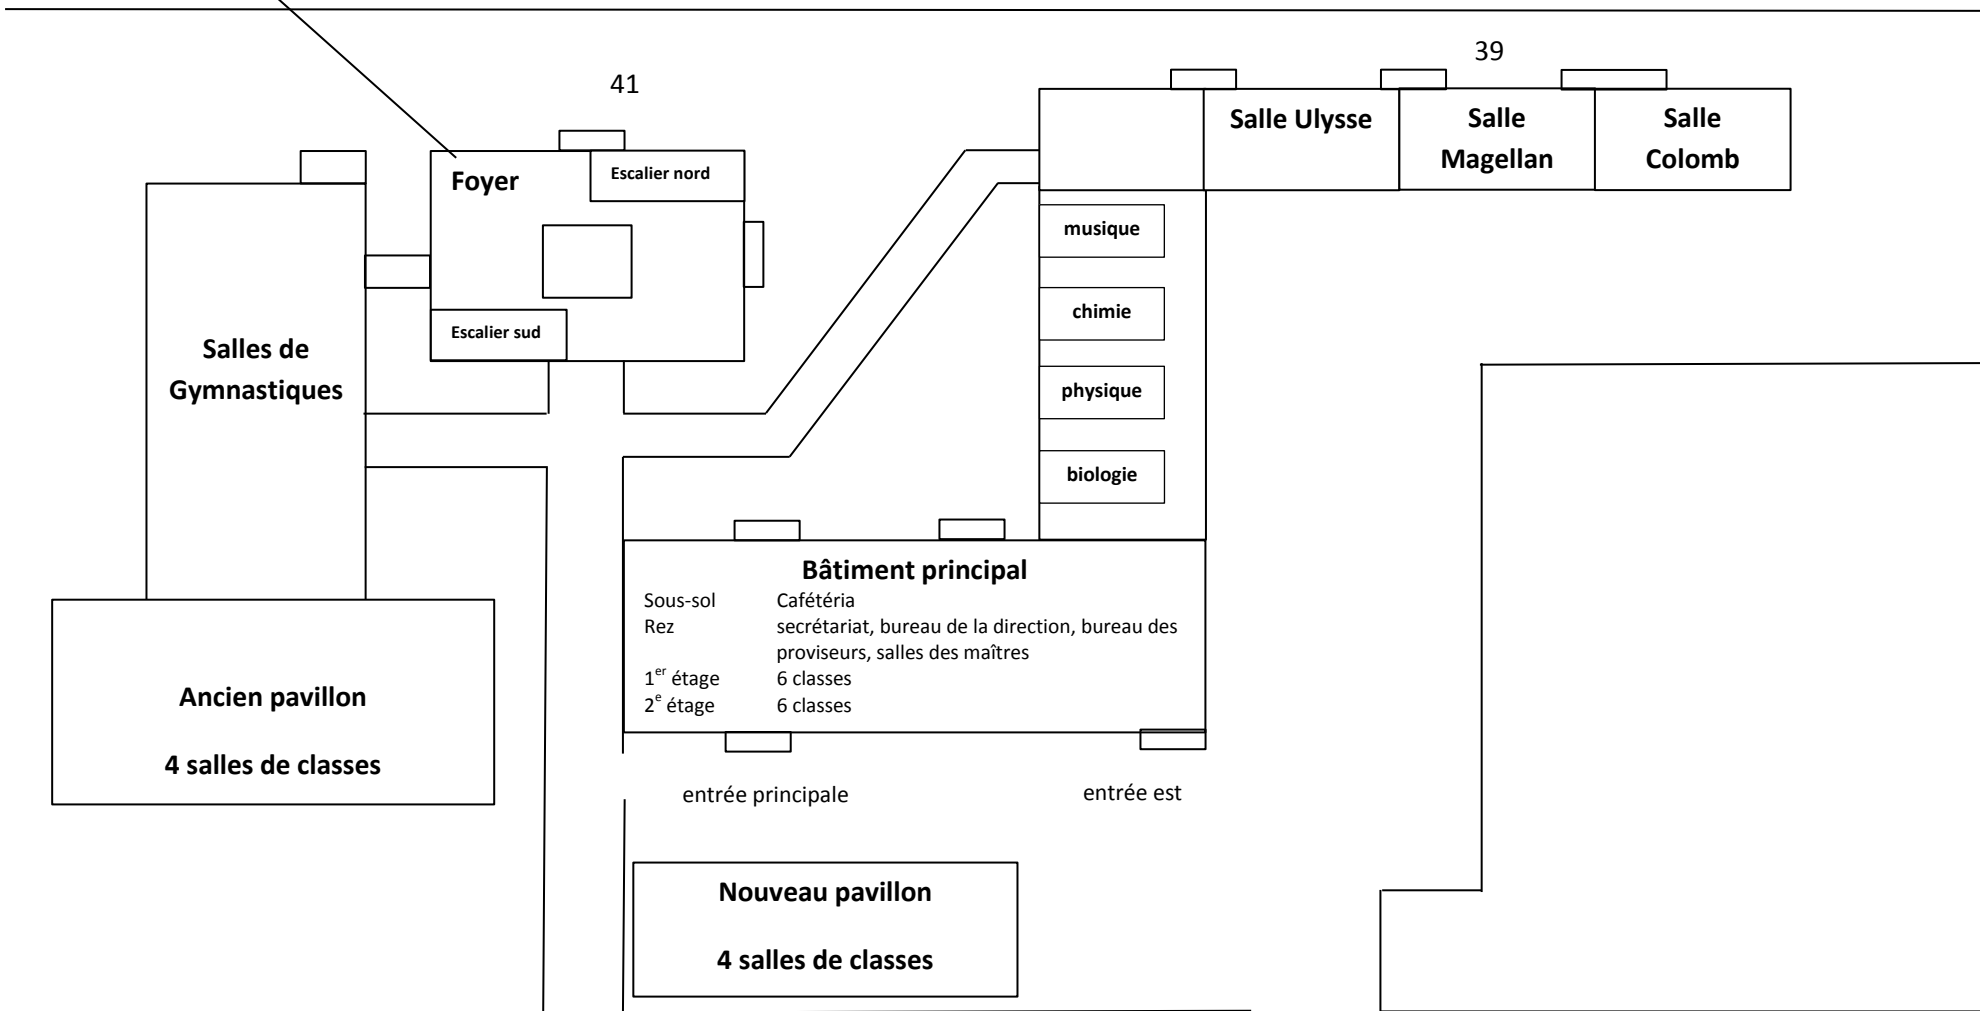

ECCG-EPP de Sion

- Sous-sol : salle multimédia
- rez : foyer et aumônerie
- 1^{er} étage : escalier nord : salles de classe 12, 13, salle de dactylo, salle caméléon
escalier sud : salles de classe 14, 16, 17, aumônerie
- 2^e étage : salle AMT ; bureau de la conseillère en orientation, salle médiation, salle d'informatique
Salle de classe 22, bureau des responsables informatique
- 3^e étage : escalier nord : salle de dessin 1, salle PP1, médiathèque
escalier sud : salle de dessin 2, salle de classe 36

Avenue du Petit-Chasseur

Salle sous l'église de St-Guérin

Chemin des Collines 50